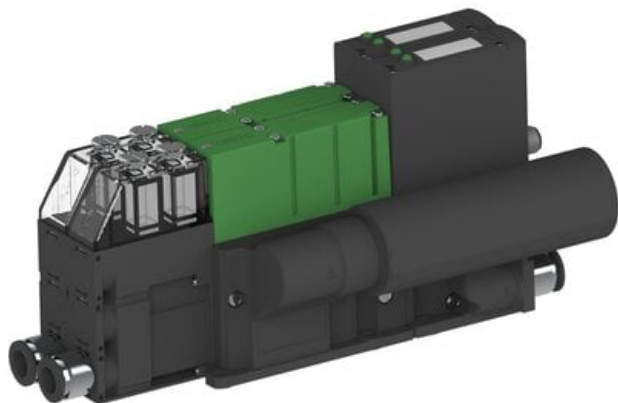

Eżektor PCS SX42, wys. podciśnienie, (PCS.F.422.S.AAB.F1P2.2X.P2.EN.ACEB) (9966752) - Piab

Numer artykułu SKU:
9966752

Numer artykułu producenta:

Czas wysyłki: Do 2-3 dni

OPIS PRODUKTU

DANE TECHNICZNE

Nr kat.