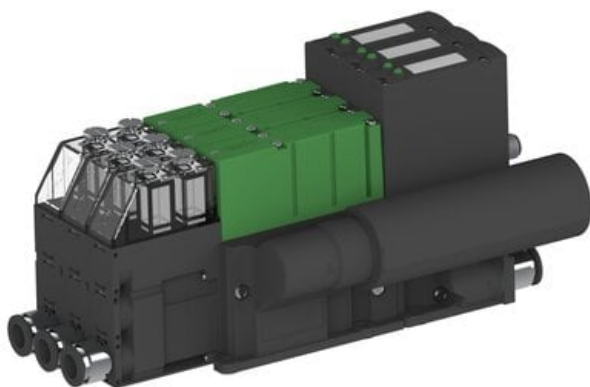

Eżektor PCS SX42, wys. podciśnienie, (PCS.F.422.S.AAB.F1P2.3X.2P1.EN.ACEB) (9966753) - Piab

Numer artykułu SKU:
9966753

Numer artykułu producenta:

Czas wysyłki: Do 2-3 dni

OPIS PRODUKTU

DANE TECHNICZNE

Nr kat.