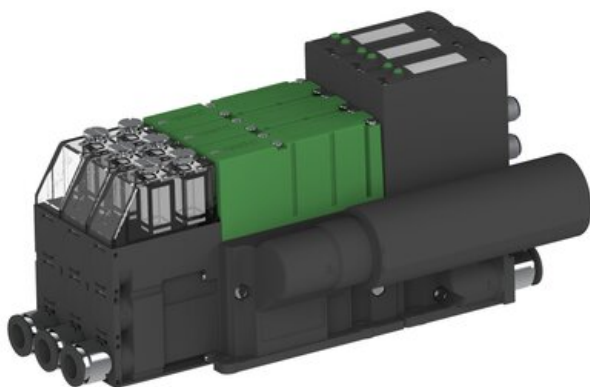

Eżektor PCS SX42, wys. podciśnienie, (PCS.F.422.S.AAB.F1P2.3X.2P1.EN.ACEF) (9966868) - Piab

Numer artykułu SKU:
9966868

Numer artykułu producenta:

Czas wysyłki: Do 2-3 dni

OPIS PRODUKTU

DANE TECHNICZNE

Nr kat.