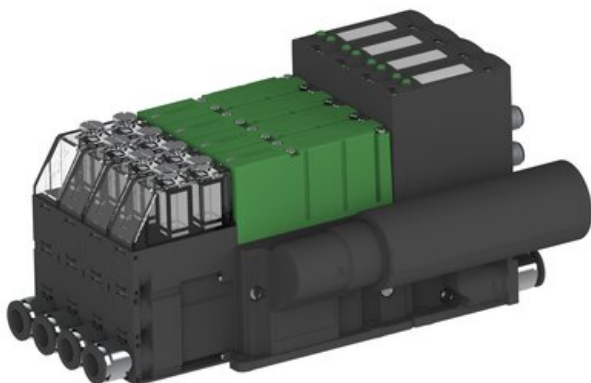

Najszerza
oferta
pneumatyki
w Polsce

Szybka dostawa
24 h / 48 h

Biuro Obsługi Klienta
+48 71 799 45 81

Eżektor PCS SX42, wys. podciśnienie, (PCS.F.422.S.AAB.F1P2.4X.2P2.EN.ACEF) (9966869) - Piab

Numer artykułu SKU:
9966869

Numer artykułu producenta:

Czas wysyłki: Do 2-3 dni

OPIS PRODUKTU

DANE TECHNICZNE

Nr kat.

9966869

Data wygenerowania podsumowania: 07.06.2026r, g. 14:55