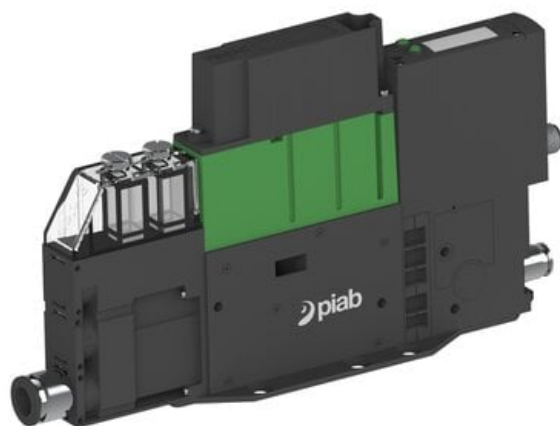

Eżektor PCS SX42, wys. podciśnienie, (PCS.F.422.S.AAA.F1P1.1X.P1.EK.ACFB) (9966781) - Piab

Numer artykułu SKU:
9966781

Numer artykułu producenta:

Czas wysyłki: Do 2-3 dni

OPIS PRODUKTU

DANE TECHNICZNE

Nr kat.