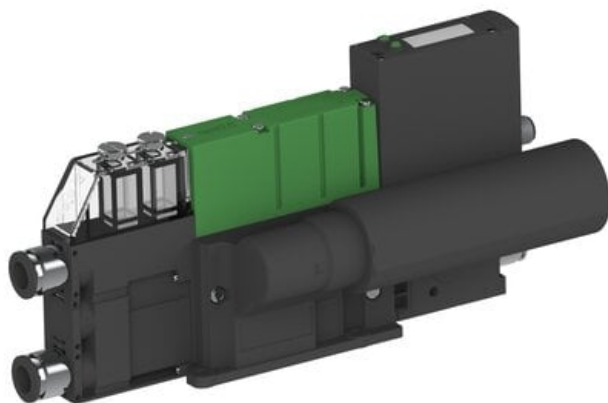

Najszerza
oferta
pneumatyki
w Polsce

Szybka dostawa
24 h / 48 h

Biuro Obsługi Klienta
+48 71 799 45 81

Eżektor PCS SX42, wys. podciśnienie, (PCS.F.422.S.CCA.F2P3.1X.P1.EM.ACEB) (9966944) - Piab

Numer artykułu SKU:
9966944

Numer artykułu producenta:

Czas wysyłki: Do 2-3 dni

OPIS PRODUKTU

DANE TECHNICZNE

Nr kat.

9966944