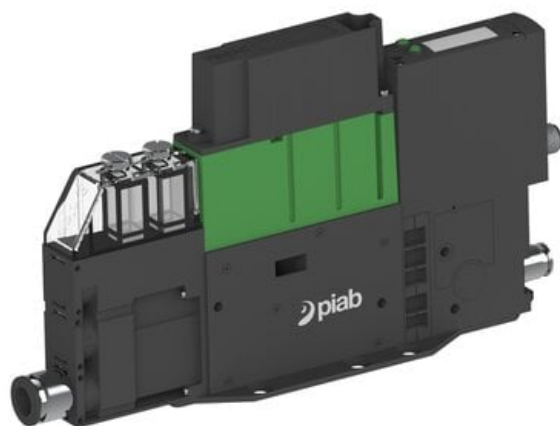

Eżektor PCS SX42, wys. podciśnienie, H101AD,  
(PCS.F.421.S.H101AD.F1P1.1X.P1.EK.ACCC) (9966958) - Piab

**Numer artykułu SKU:**  
**9966958**

Numer artykułu producenta:  
-----

Czas wysyłki: Do 2-3 dni