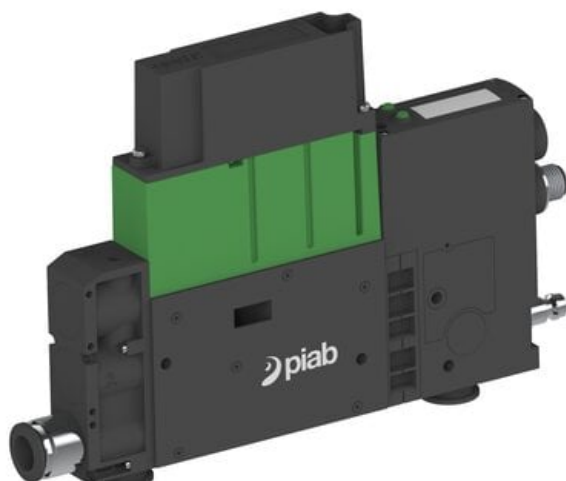

Eżektor PCS SX42, wys. podciśnienie, (PCS.F.421.S.CBB.Z1P3.1X.QC.EK.CCAB) (9966976) - Piab

Numer artykułu SKU:
9966976

Numer artykułu producenta:

Czas wysyłki: Do 2-3 dni

OPIS PRODUKTU

DANE TECHNICZNE

Nr kat.