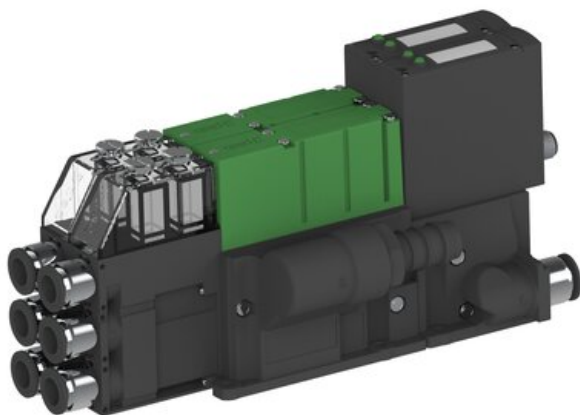

Eżektor PCS SX42, wys. podciśnienie, (PCS.F.422.S.AAA.F3P2.2X.P2.EC.ACEB) (9967043) - Piab

Numer artykułu SKU:
9967043

Numer artykułu producenta:

Czas wysyłki: Do 2-3 dni

OPIS PRODUKTU

DANE TECHNICZNE

Nr kat.