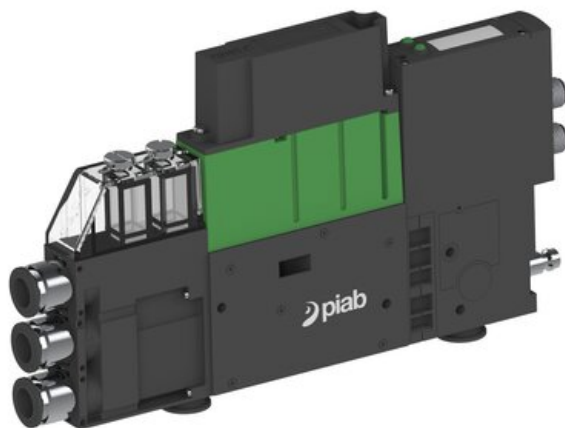

Eżektor PCS SX42, wys. podciśnienie, (PCS.F.421.S.AZDB.F3P1.1X.QC.EK.ACEF) (9967087)
- Piab

Numer artykułu SKU:
9967087

Numer artykułu producenta:

Czas wysyłki: Do 2-3 dni

OPIS PRODUKTU

DANE TECHNICZNE

Nr kat.