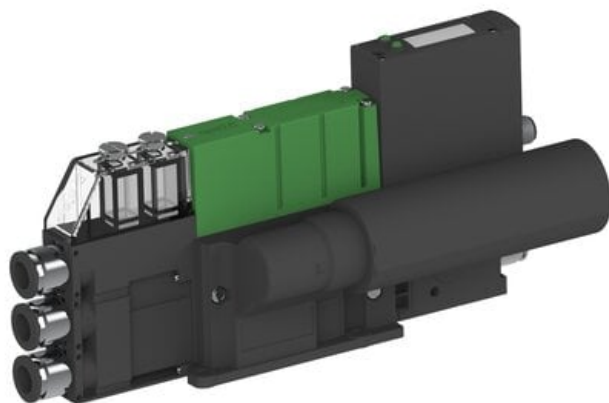

Eżektor PCS SX42, wys. podciśnienie, H100DD,
(PCS.F.421.S.H100DD.F3P1.1X.8.EM.ACCC) (9967990) - Piab

Numer artykułu SKU:
9967990

Numer artykułu producenta:

Czas wysyłki: Do 2-3 dni

OPIS PRODUKTU

DANE TECHNICZNE