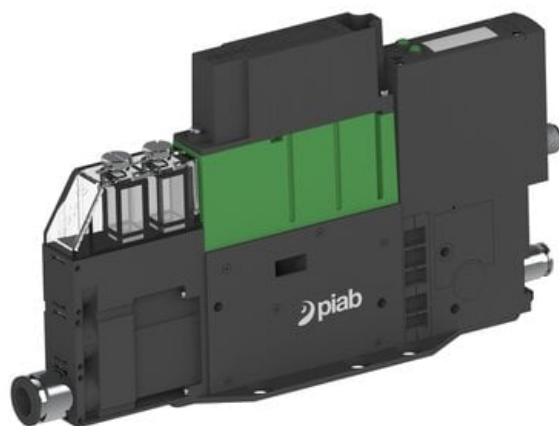

Eżektor PCS SX42, wys. podciśnienie, (PCS.F.421.S.AAB.F1P3.1X.P1.EK.ACEB) (9967401) - Piab

Numer artykułu SKU:
9967401

Numer artykułu producenta:

Czas wysyłki: Do 2-3 dni

OPIS PRODUKTU

DANE TECHNICZNE

Nr kat.