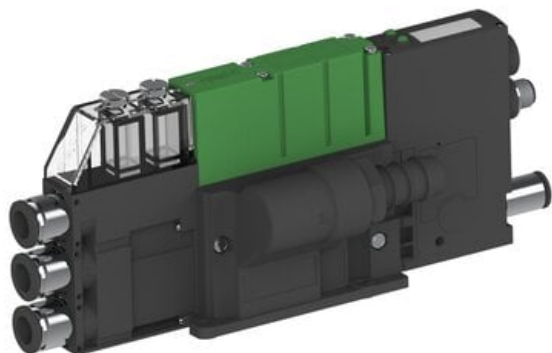

Najszerza
oferta
pneumatyki
w Polsce

Szybka dostawa
24 h / 48 h

Biuro Obsługi Klienta
+48 71 799 45 81

Eżektor PCS SX42, wys. podciśnienie, (PCS.F.422.S.AAA.F3P1.1X.8.EL.CCAB) (9967405) - Piab

Numer artykułu SKU:
9967405

Numer artykułu producenta:

Czas wysyłki: Do 2-3 dni

OPIS PRODUKTU

DANE TECHNICZNE

Nr kat.

9967405