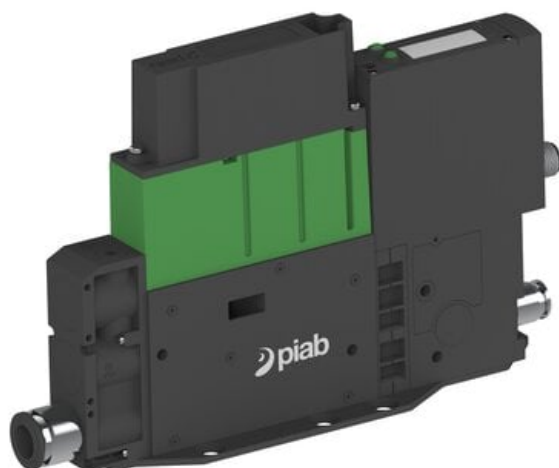

Eżektor PCS SX42, wys. podciśnienie, (PCS.F.421.S.AAB.Z1P3.1X.P1.EK.ACEB) (9967426) - Piab

Numer artykułu SKU:
9967426

Numer artykułu producenta:

Czas wysyłki: Do 2-3 dni

OPIS PRODUKTU

DANE TECHNICZNE

Nr kat.