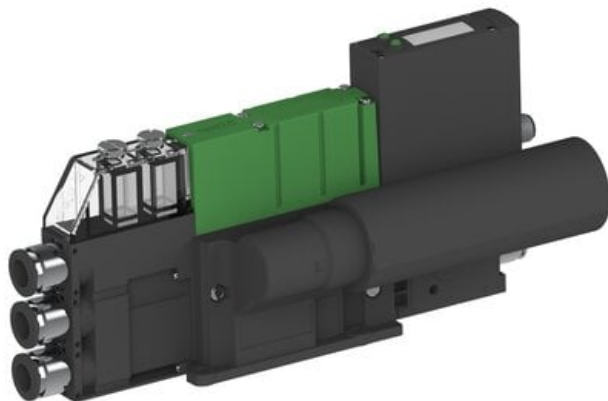

Najszerza
oferta
pneumatyki
w Polsce

Szybka dostawa
24 h / 48 h

Biuro Obsługi Klienta
+48 71 799 45 81

Eżektor PCS SX42, wys. podciśnienie, H100DD,
(PCS.F.421.S.H100DD.F3P1.1X.P1.EM.ACCC) (9967442) - Piab

Numer artykułu SKU:
9967442

Numer artykułu producenta:

Czas wysyłki: Do 2-3 dni

OPIS PRODUKTU

DANE TECHNICZNE

Nr kat.

9967442