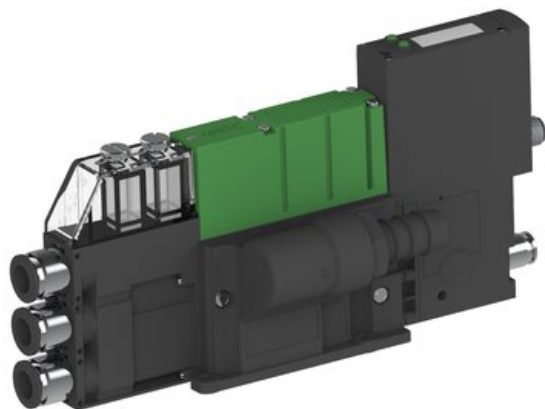

Eżektor PCS SX42, wys. podciśnienie, (PCS.F.422.S.AAA.F3P2.1X.P2.EL.ACEB) (9968039) - Piab

Numer artykułu SKU:
9968039

Numer artykułu producenta:

Czas wysyłki: Do 2-3 dni

OPIS PRODUKTU

DANE TECHNICZNE

Nr kat.