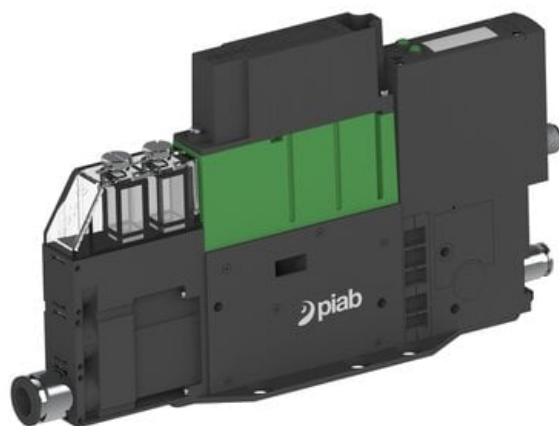

Eżektor PCS SX42, wys. podciśnienie, (PCS.F.422.S.AAA.F1P3.1X.P1.EK.ACFB) (9968041) - Piab

Numer artykułu SKU:
9968041

Numer artykułu producenta:

Czas wysyłki: Do 2-3 dni

OPIS PRODUKTU

DANE TECHNICZNE

Nr kat.