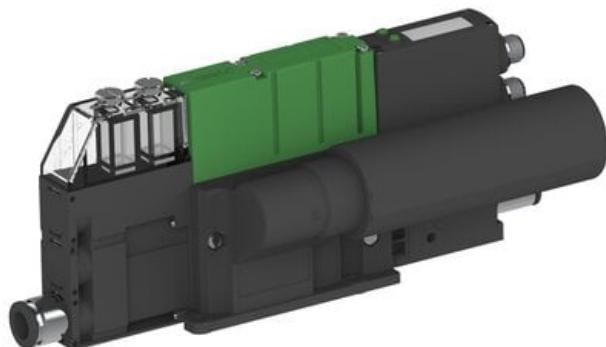

Eżektor PCS SX42, wys. podciśnienie, (PCS.F.421.S.FAB.F1P3.1X.P1.EM.CCAF) (9967480) - Piab

Numer artykułu SKU:
9967480

Numer artykułu producenta:

Czas wysyłki: Do 2-3 dni

OPIS PRODUKTU

DANE TECHNICZNE

Nr kat.	9967480
---------	---------