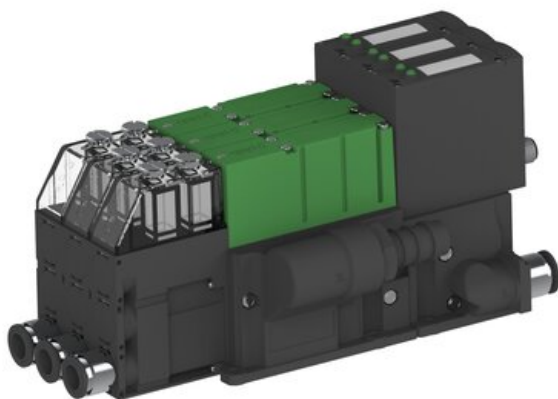

Eżektor PCS SX42, wys. podciśnienie, (PCS.F.421.S.AAA.F1P2.3X.2P2.EC.ACEB) (9967484) - Piab

Numer artykułu SKU:
9967484

Numer artykułu producenta:

Czas wysyłki: Do 2-3 dni

OPIS PRODUKTU

DANE TECHNICZNE

Nr kat.