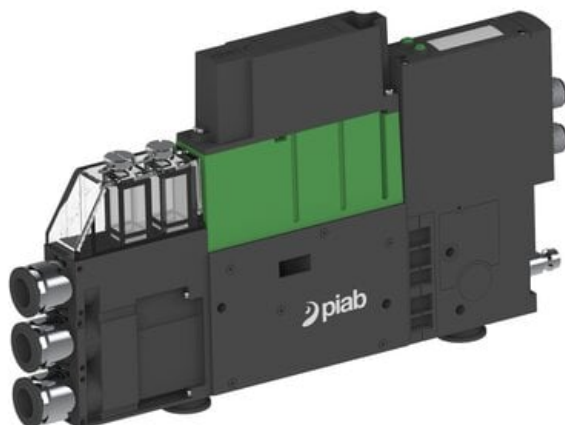

Eżektor PCS SX42, wys. podciśnienie, (PCS.F.421.S.AZDA.F3P1.1X.QC.EK.ACEF) (9967244)
- Piab

Numer artykułu SKU:
9967244

Numer artykułu producenta:

Czas wysyłki: Do 2-3 dni

OPIS PRODUKTU

DANE TECHNICZNE

Nr kat.