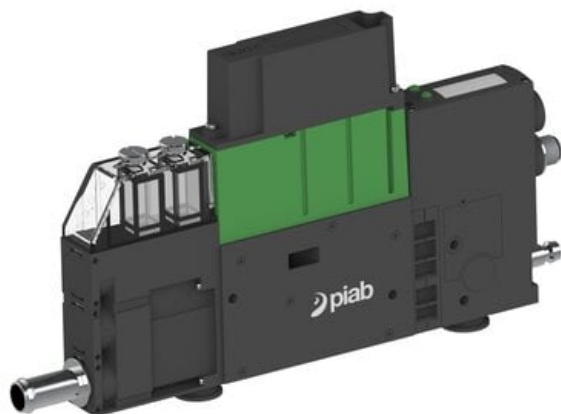

Eżektor PCS SX42, wys. podciśnienie, H100DD,  
(PCS.F.421.S.H100DD.F1H1.1X.QC.EK.CCCC) (9967498) - Piab

Numer artykułu SKU:  
**9967498**

Numer artykułu producenta:  
-----

Czas wysyłki: Do 2-3 dni

## OPIS PRODUKTU

## DANE TECHNICZNE

Nr kat.

9967498