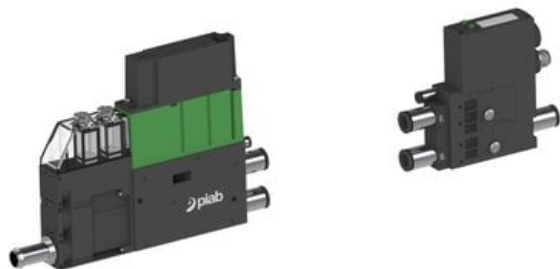

Eżektor PCS SX42, wys. podciśnienie, H100DD,
(PCS.F.421.S.H100DD.F1H1.1D.P1.EK.CCCC) (9967502) - Piab

**Numer artykułu SKU:
9967502**

Numer artykułu producenta:

Czas wysyłki: Do 2-3 dni

OPIS PRODUKTU

DANE TECHNICZNE

Nr kat.

9967502