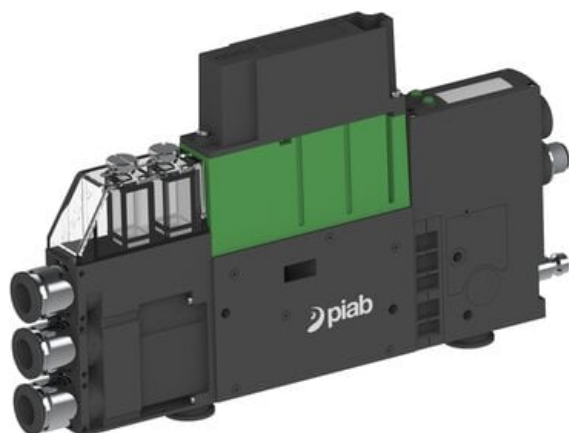

Eżektor PCS SX42, wys. podciśnienie, (PCS.F.421.S.AZDB.F3P1.1X.QC.EK.CCAB) (9967334)  
- Piab

**Numer artykułu SKU:**  
**9967334**

Numer artykułu producenta:  
-----

Czas wysyłki: Do 2-3 dni

## OPIS PRODUKTU

## DANE TECHNICZNE

Nr kat.

9967334