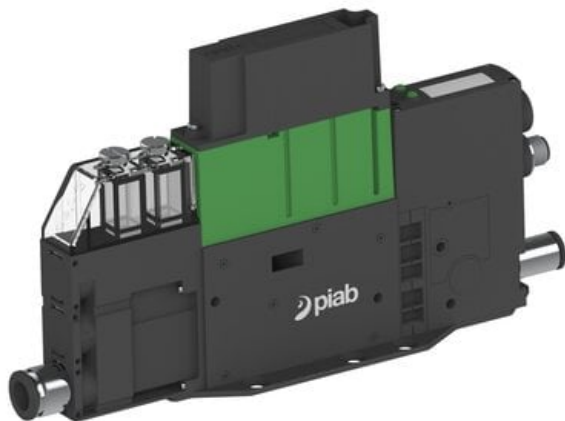

Eżektor PCS SX42, wys. podciśnienie, (PCS.F.421.S.FAB.F1P1.1X.P1.EK.CCAB) (9968217) - Piab

**Numer artykułu SKU:**  
**9968217**

Numer artykułu producenta:  
-----

Czas wysyłki: Do 2-3 dni

## OPIS PRODUKTU

## DANE TECHNICZNE

Nr kat.

9968217