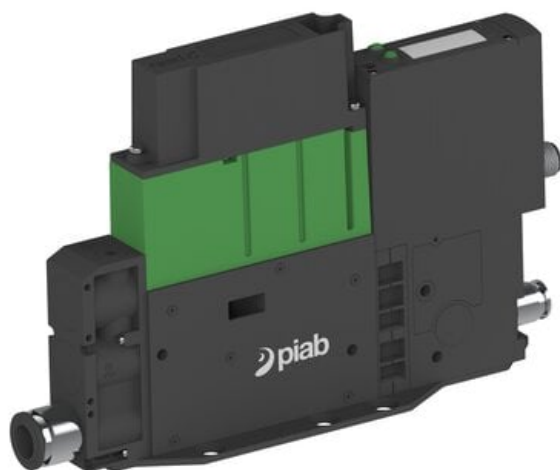

Eżektor PCS SX42, wys. podciśnienie, (PCS.F.421.S.AAB.Z1P3.1X.P1.EK.ACFB) (9967350) - Piab

Numer artykułu SKU:
9967350

Numer artykułu producenta:

Czas wysyłki: Do 2-3 dni

OPIS PRODUKTU

DANE TECHNICZNE

Nr kat.