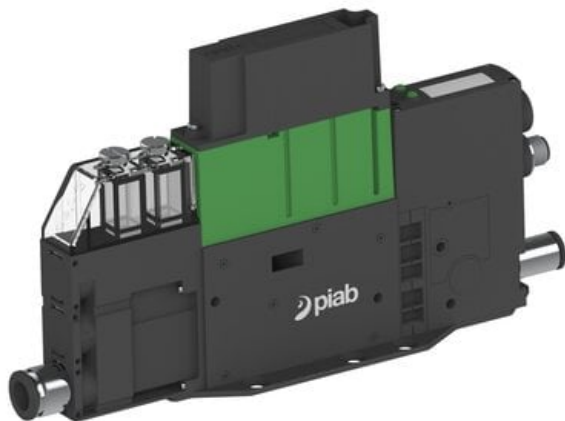

Najszerza
oferta
pneumatyki
w Polsce

Szybka dostawa
24 h / 48 h

Biuro Obsługi Klienta
+48 71 799 45 81

Eżektor PCS SX42, wys. podciśnienie, (PCS.F.421.S.FAA.F1P3.1X.P1.EK.CCAB) (9967647) - Piab

Numer artykułu SKU:
9967647

Numer artykułu producenta:

Czas wysyłki: Do 2-3 dni

OPIS PRODUKTU

DANE TECHNICZNE

Nr kat.

9967647