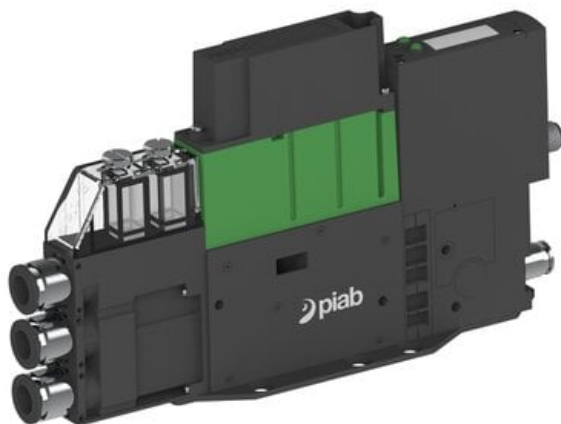

Eżektor PCS SX42, wys. podciśnienie, (PCS.F.422.S.ADA.F3P3.1X.P1.EK.ACFB) (9968290) - Piab

**Numer artykułu SKU:  
9968290**

Numer artykułu producenta:  
-----

Czas wysyłki: Do 2-3 dni

## OPIS PRODUKTU