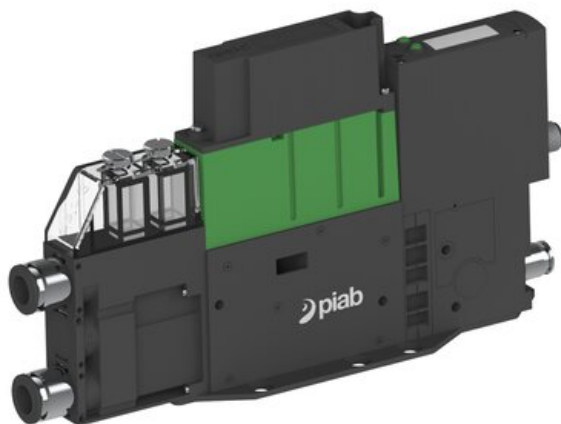

Eżektor PCS SX42, wys. podciśnienie, (PCS.F.422.S.AAA.F2P3.1X.P1.EK.ACFB) (9968302) - Piab

**Numer artykułu SKU:**  
**9968302**

Numer artykułu producenta:  
-----

Czas wysyłki: Do 2-3 dni

## OPIS PRODUKTU

## DANE TECHNICZNE

Nr kat.

9968302