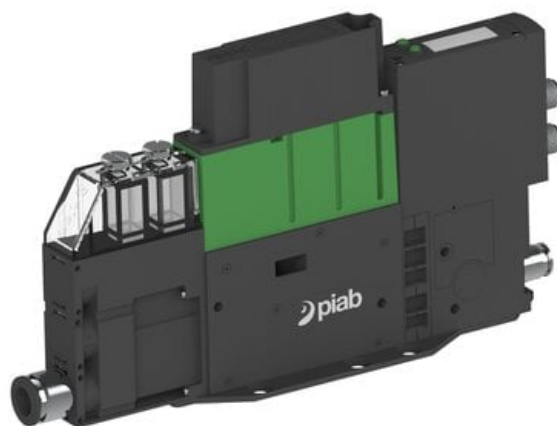

Eżektor PCS SX42, wys. podciśnienie, (PCS.F.422.S.FZDA.F1P2.1X.8.EK.ACEF) (9968304) - Piab

Numer artykułu SKU:
9968304

Numer artykułu producenta:

Czas wysyłki: Do 2-3 dni

OPIS PRODUKTU

DANE TECHNICZNE

Nr kat.