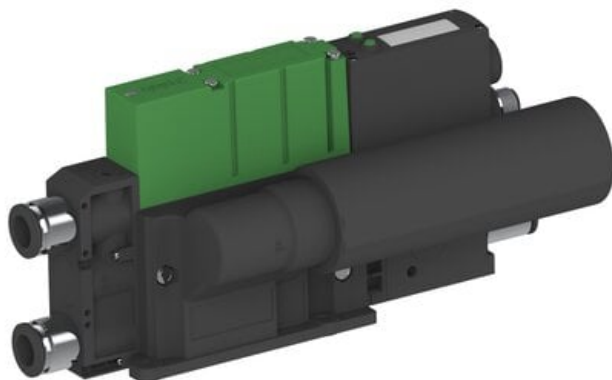

Eżektor PCS SX42, wys. podciśnienie, (PCS.F.421.S.AAB.Z2P2.1X.8.EM.CCAB) (9967665) - Piab

Numer artykułu SKU:
9967665

Numer artykułu producenta:

Czas wysyłki: Do 2-3 dni

OPIS PRODUKTU

DANE TECHNICZNE

Nr kat.