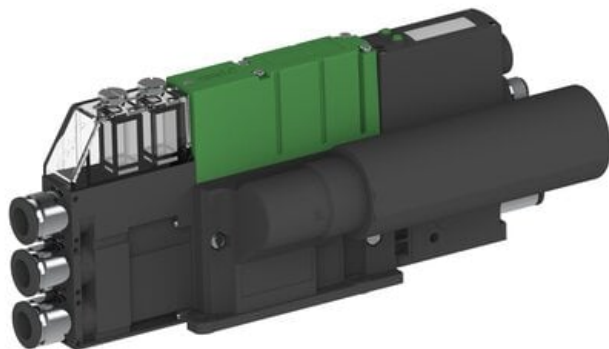

Najszerza
oferta
pneumatyki
w Polsce

Szybka dostawa
24 h / 48 h

Biuro Obsługi Klienta
+48 71 799 45 81

Eżektor PCS SX42, wys. podciśnienie, (PCS.F.421.S.AAA.F3P1.1X.P1.EM.CCAB) (9968329) - Piab

Numer artykułu SKU:
9968329

Numer artykułu producenta:

Czas wysyłki: Do 2-3 dni

OPIS PRODUKTU

DANE TECHNICZNE

Nr kat.

9968329

Data wygenerowania podsumowania: 06.06.2026r, g. 16:04