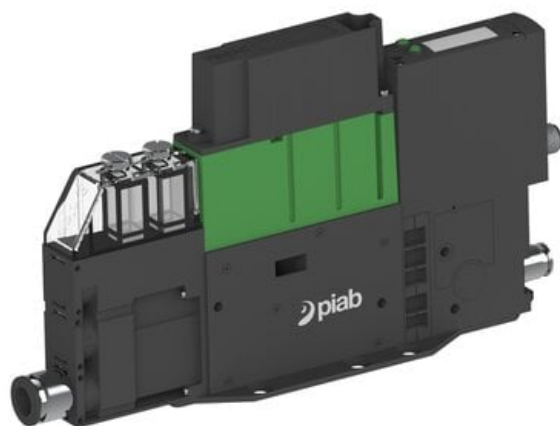

Eżektor PCS SX42, wys. podciśnienie, H101DD,
(PCS.F.421.S.H101DD.F1P3.1X.P1.EK.ACCC) (9968334) - Piab

Numer artykułu SKU:
9968334

Numer artykułu producenta:

Czas wysyłki: Do 2-3 dni

OPIS PRODUKTU

DANE TECHNICZNE

Nr kat.

9968334