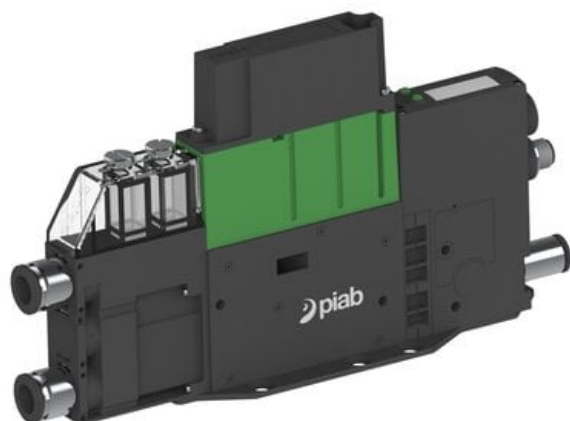

Eżektor PCS SX42, wys. podciśnienie, (PCS.F.422.S.CBA.F2P1.1X.P1.EK.CCAB) (9967871) - Piab

Numer artykułu SKU:
9967871

Numer artykułu producenta:

Czas wysyłki: Do 2-3 dni

OPIS PRODUKTU

DANE TECHNICZNE

Nr kat.