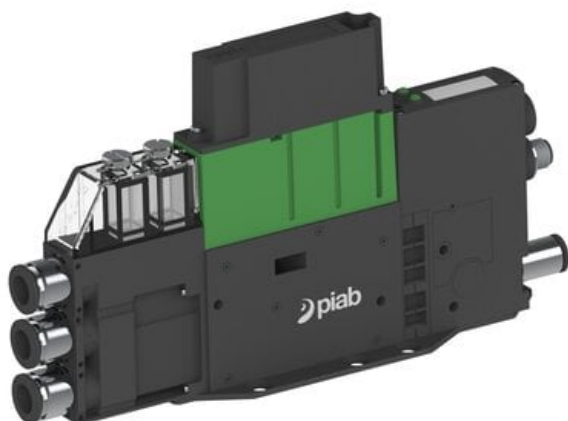

Eżektor PCS SX42, wys. podciśnienie, H111AE, (PCS.F.421.S.H111AE.F3P1.1X.P1.EK.CCCC)
(9968385) - Piab

Numer artykułu SKU:
9968385

Numer artykułu producenta:

Czas wysyłki: Do 2-3 dni

OPIS PRODUKTU

DANE TECHNICZNE

Nr kat.

9968385