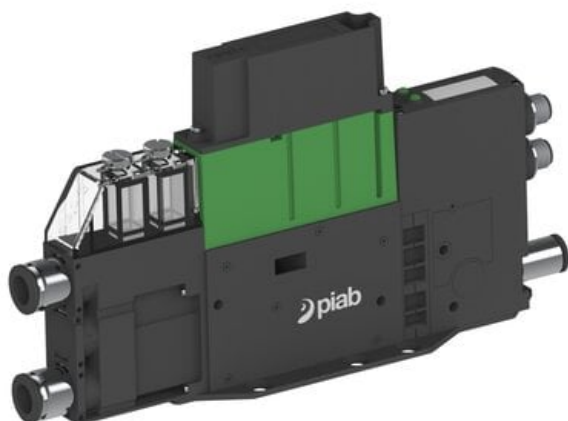

Eżektor PCS SX42, wys. podciśnienie, (PCS.F.421.S.CAA.F2P1.1X.P1.EK.CCAF) (9968658) - Piab

Numer artykułu SKU:
9968658

Numer artykułu producenta:

Czas wysyłki: Do 2-3 dni

OPIS PRODUKTU

DANE TECHNICZNE

Nr kat.