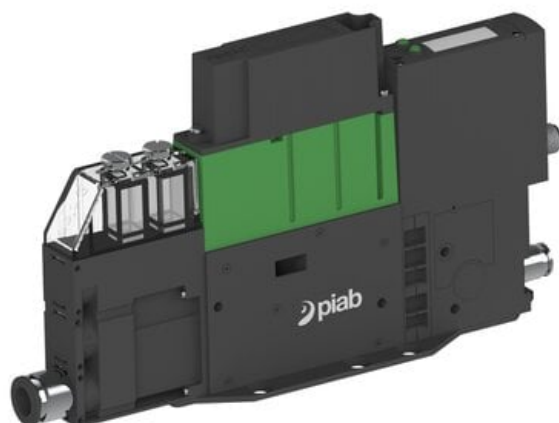

Eżektor PCS SX42, wys. podciśnienie, H101DD,
(PCS.F.421.S.H101DD.F1P2.1X.P2.EK.ACCC) (9967889) - Piab

Numer artykułu SKU:
9967889

Numer artykułu producenta:

Czas wysyłki: Do 2-3 dni

OPIS PRODUKTU

DANE TECHNICZNE

Nr kat.

9967889