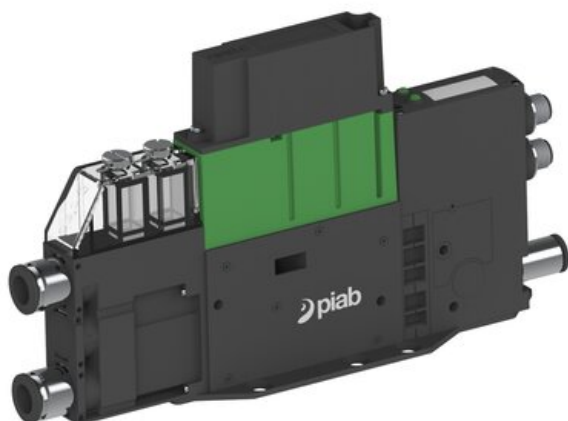

Eżektor PCS SX42, wys. podciśnienie, (PCS.F.421.S.CBB.F2P1.1X.P1.EK.CCAF) (9968459) - Piab

**Numer artykułu SKU:**  
**9968459**

Numer artykułu producenta:  
-----

Czas wysyłki: Do 2-3 dni

## OPIS PRODUKTU

## DANE TECHNICZNE

Nr kat.

9968459