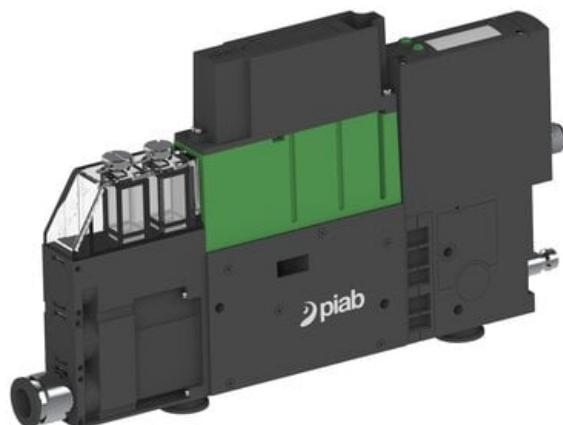

Eżektor PCS SX42, wys. podciśnienie, H221DD,  
(PCS.F.422.S.H221DD.F1P3.1X.QC.EK.ACDC) (9968512) - Piab

**Numer artykułu SKU:  
9968512**

Numer artykułu producenta:  
-----

Czas wysyłki: Do 2-3 dni

## OPIS PRODUKTU