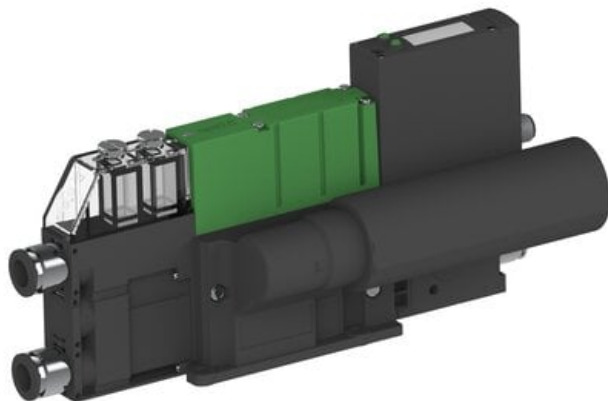

Eżektor PCS SX42, wys. podciśnienie, H110AD,
(PCS.F.422.S.H110AD.F2P3.1X.P1.EM.ACCC) (9968693) - Piab

Numer artykułu SKU:
9968693

Numer artykułu producenta:

Czas wysyłki: Do 2-3 dni

OPIS PRODUKTU

DANE TECHNICZNE