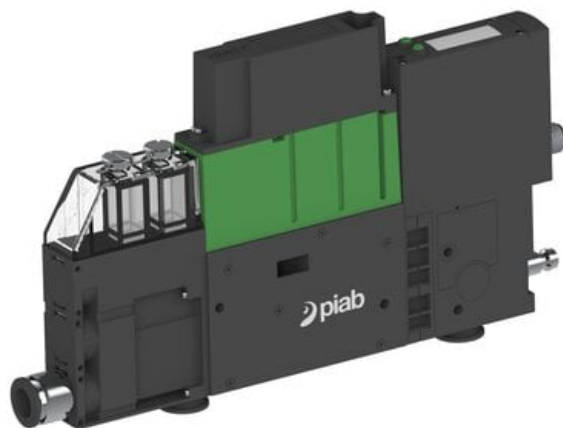

Eżektor PCS SX42, wys. podciśnienie, H221DD,
(PCS.F.422.S.H221DD.F1P3.1X.QC.EK.ACCC) (9968514) - Piab

Numer artykułu SKU:
9968514

Numer artykułu producenta:

Czas wysyłki: Do 2-3 dni

OPIS PRODUKTU

DANE TECHNICZNE

Nr kat.

9968514