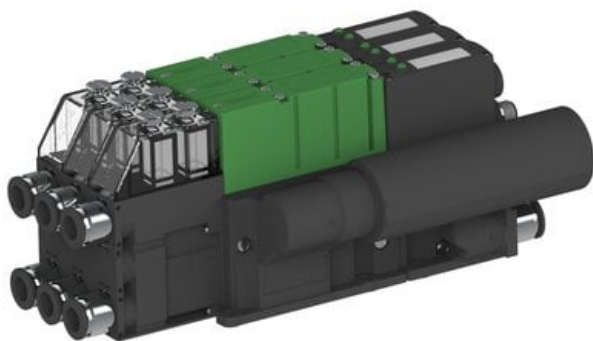

Eżektor PCS SX42, wys. podciśnienie, (PCS.F.422.S.BAA.F2P3.3X.2P3.EN.CCAB) (9968709) - Piab

Numer artykułu SKU:
9968709

Numer artykułu producenta:

Czas wysyłki: Do 2-3 dni

OPIS PRODUKTU

DANE TECHNICZNE

Nr kat.