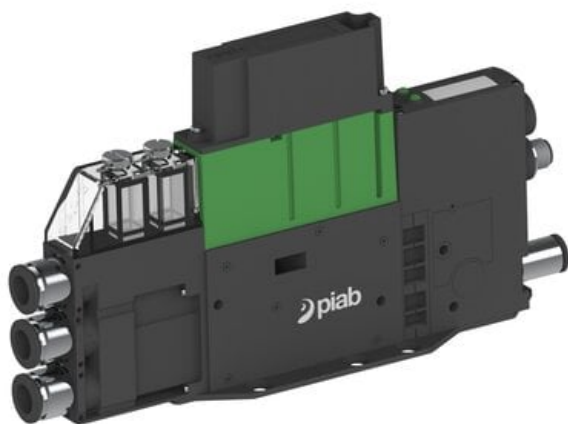

Eżektor PCS SX42, wys. podciśnienie, (PCS.F.421.S.FDB.F3P3.1X.P1.EK.CCAB) (9968806) - Piab

**Numer artykułu SKU:
9968806**

Numer artykułu producenta:

Czas wysyłki: Do 2-3 dni

OPIS PRODUKTU

DANE TECHNICZNE

Nr kat.