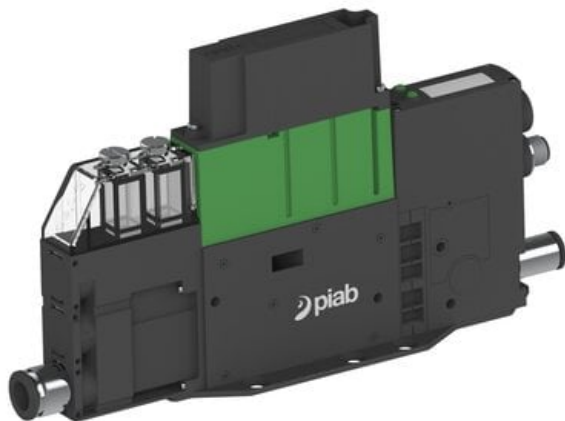

Eżektor PCS SX42, wys. podciśnienie, (PCS.F.421.S.AAB.F1P2.1X.8.EK.CCAB) (9968880) - Piab

Numer artykułu SKU:
9968880

Numer artykułu producenta:

Czas wysyłki: Do 2-3 dni

OPIS PRODUKTU

DANE TECHNICZNE

Nr kat.