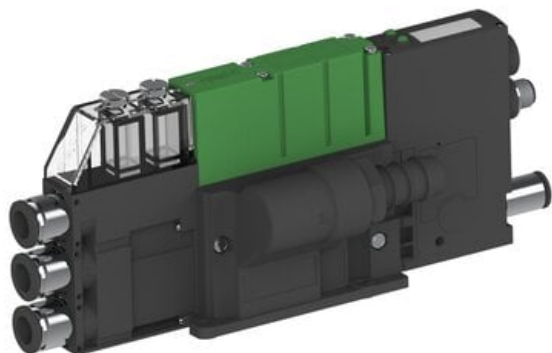

Najszerza
oferta
pneumatyki
w Polsce

Szybka dostawa
24 h / 48 h

Biuro Obsługi Klienta
+48 71 799 45 81

Eżektor PCS SX42, wys. podciśnienie, (PCS.F.422.S.AZAA.F3P2.1X.8.EL.CCAB) (9970125) - Piab

Numer artykułu SKU:
9970125