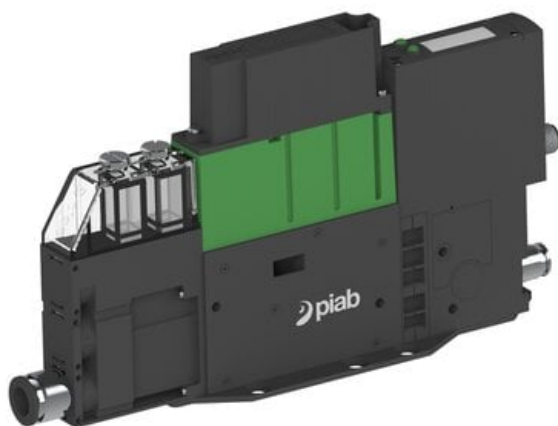

Eżektor PCS SX42, wys. podciśnienie, (PCS.F.422.S.AAA.F1P1.1X.8.EK.ACFB) (9968889) - Piab

Numer artykułu SKU:
9968889

Numer artykułu producenta:

Czas wysyłki: Do 2-3 dni

OPIS PRODUKTU

DANE TECHNICZNE

Nr kat.