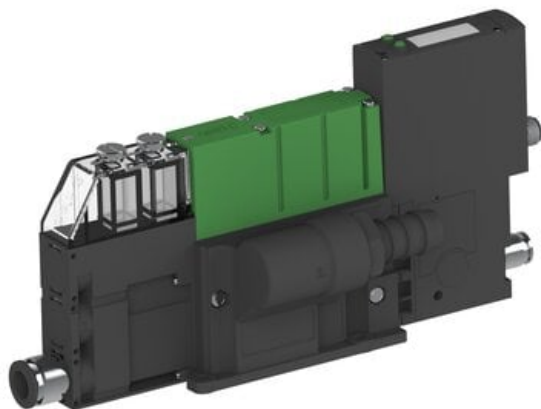

Eżektor PCS SX42, wys. podciśnienie, (PCS.F.421.S.CBA.F1P2.1X.P2.EL.ACEB) (9968897) - Piab

**Numer artykułu SKU:  
9968897**

Numer artykułu producenta:  
-----

Czas wysyłki: Do 2-3 dni