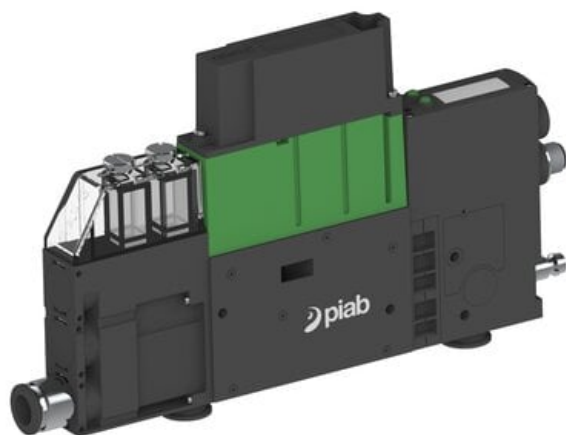

Eżektor PCS SX42, wys. podciśnienie, (PCS.F.422.S.CBB.F1P3.1X.QC.EK.CCAB) (9969465) - Piab

**Numer artykułu SKU:**  
**9969465**

Numer artykułu producenta:  
-----

Czas wysyłki: Do 2-3 dni

## OPIS PRODUKTU

## DANE TECHNICZNE

Nr kat.

9969465