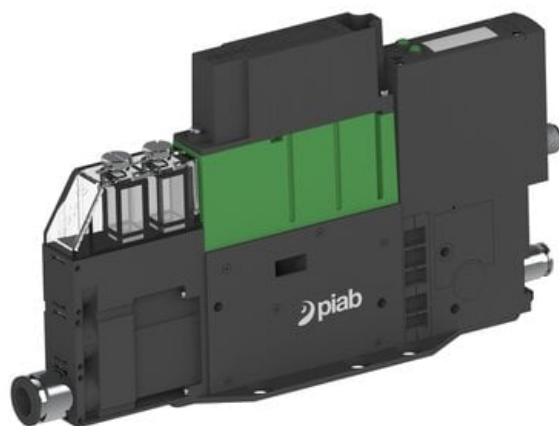

Eżektor PCS SX42, wys. podciśnienie, (PCS.F.421.S.AAB.F1P1.1X.P1.EK.ACFB) (9968957) - Piab

Numer artykułu SKU:
9968957

Numer artykułu producenta:

Czas wysyłki: Do 2-3 dni

OPIS PRODUKTU

DANE TECHNICZNE

Nr kat.