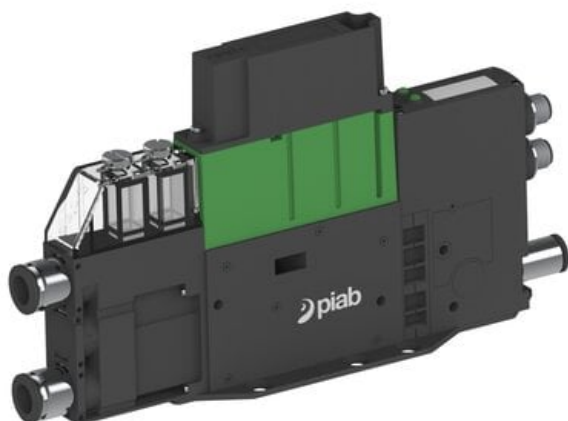

Eżektor PCS SX42, wys. podciśnienie, (PCS.F.421.S.AAB.F2P3.1X.8.EK.CCAF) (9970205) - Piab

Numer artykułu SKU:
9970205

Numer artykułu producenta:

Czas wysyłki: Do 2-3 dni

OPIS PRODUKTU

DANE TECHNICZNE

Nr kat.