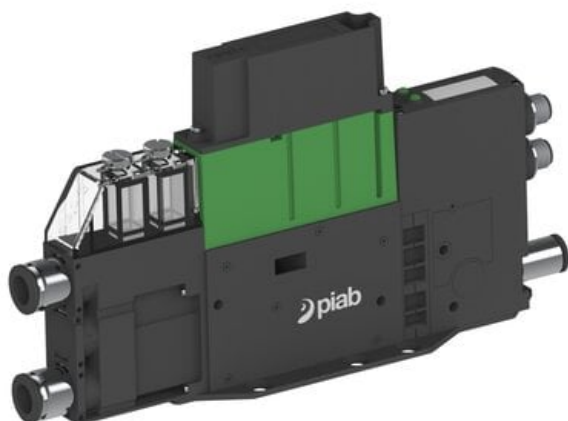

Eżektor PCS SX42, wys. podciśnienie, (PCS.F.421.S.AAB.F2P3.1X.P1.EK.CCAF) (9970206) - Piab

Numer artykułu SKU:
9970206

Numer artykułu producenta:

Czas wysyłki: Do 2-3 dni

OPIS PRODUKTU

DANE TECHNICZNE

Nr kat.